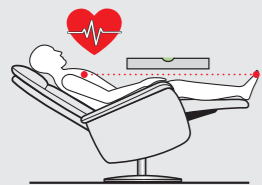

HERZ-WAAGE-FUNKTION.

Gesunde Entspannung in Perfektion.