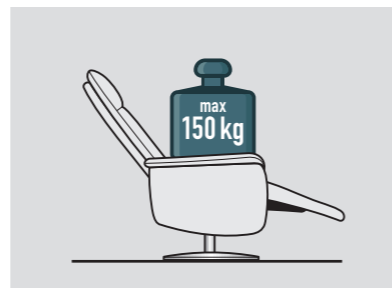

Die integrierte Herz-Waage-Funktion und Verstellung sorgt für eine optimale Sitz- bzw. Relaxposition.

Abb. 1

**HERZ-WAAGE-FUNKTION.**

Gesunde Entspannung in Perfektion.

Abb. 1 Modelloptik „Salina“ bodennah

Abb. 2/3 motorische Aufstehhilfe bei bodennahem Modell

Abb. 4 motorisch Kopfteilverstellung

Abb. 5 Herz-Waage-Position

Abb. 6 3 Größen S, M, L bodenfrei und bodennah wählbar

Abb. 2

Abb. 3

Abb. 4

Abb. 6

- 3 Größen (S, M, L) wählbar
- 2-motorische Verstellung
- Aufstehhilfe
- Thermo-Vital-Heizung
- Massagefunktion
- Integrierte Kopfteilverstellung
- LED-Leselampe
- USB-Slot inkl. Seitentasche